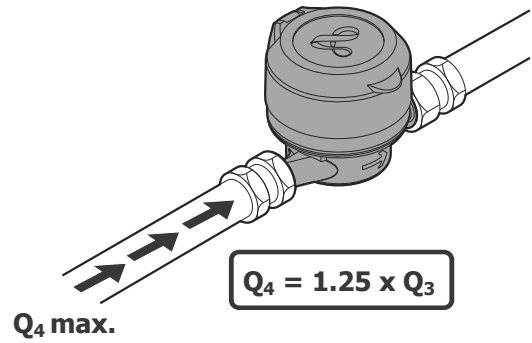

<1°C

U0 / D0

16 Bar max.

Q_4 max.

$Q_4 = 1.25 \times Q_3$

0.1 g/l max.

Ø 0.1 mm max.

80 kg max.