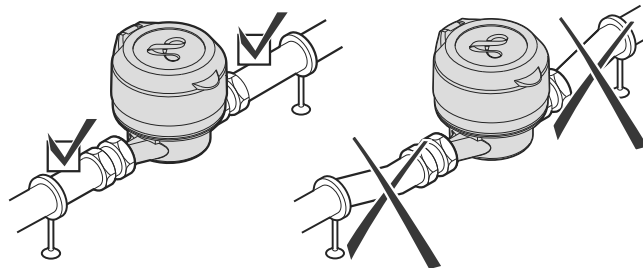

AURIGA DN15/20

AURIGA DN25/32/40

maximum 3 months
 3 mois maximum
 maximal 3 Monate
 máximo 3 meses
 massimo 3 mesi
 maksymalnie 3 miesiące

50°C max.

cold water
 eau froide
 kaltes Wasser
 agua fria
 acqua fredda
 woda zimna

<1°C

U0 / D0

16 Bar max.

Q_4 max.

$Q_4 = 1.25 \times Q_3$

0.1 g/l max.

Ø 0.1 mm max.

80 kg max.