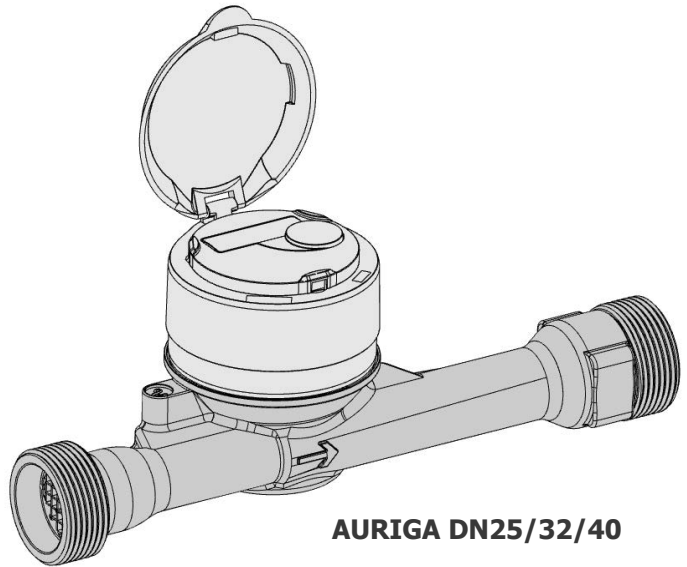

AURIGA DN15/20

AURIGA DN25/32/40

maximum 3 months
 3 mois maximum
 maximal 3 Monate
 máximo 3 meses
 massimo 3 mesi
 maksymalnie 3 miesiące

50°C max.

cold water
 eau froide
 kaltes Wasser
 agua fria
 acqua fredda
 woda zimna

<1°C

U0 / D0

16 Bar max.

Q_4 max.

$Q_4 = 1.25 \times Q_3$

0.1 g/l max.

Ø 0.1 mm max.

80 kg max.