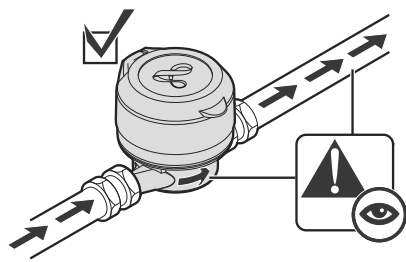

<1°C

U0 / D0

16 Bar max.

Q_4 max.

$Q_4 = 1.25 \times Q_3$

0.1 g/l max.

Ø 0.1 mm max.

80 kg max.