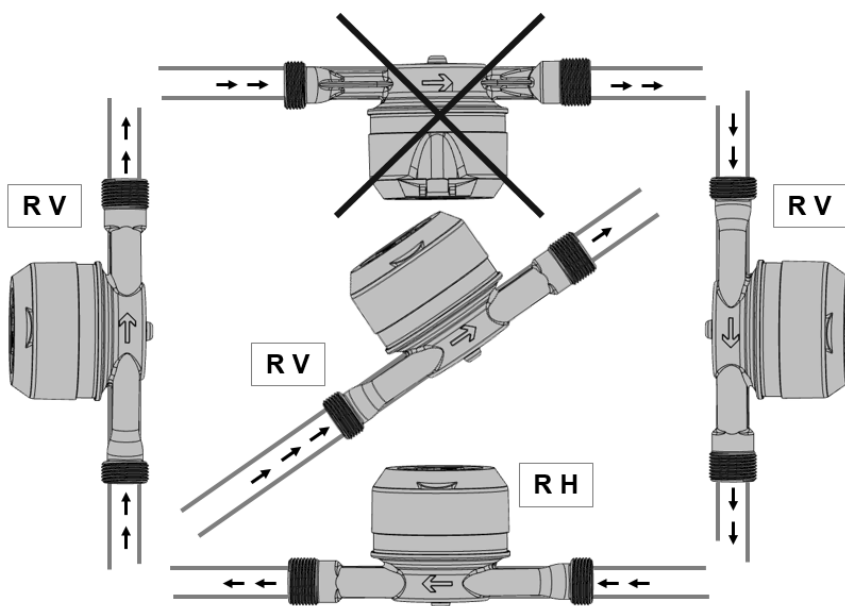

<1°C

U0 / D0

16 Bar max.

Q_4 max.

$Q_4 = 1.25 \times Q_3$

0.1 g/l max.

Ø 0.1 mm max.

80 kg max.