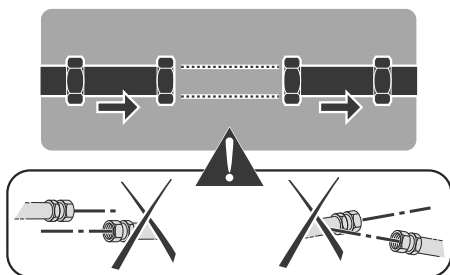

AURIGA DN15/20

AURIGA DN25/32/40

maximum 3 months
 3 mois maximum
 maximal 3 Monate
 máximo 3 meses
 massimo 3 mesi
 maksymalnie 3 miesiące

50°C max.

cold water
 eau froide
 kaltes Wasser
 agua fria
 acqua fredda
 woda zimna

<1°C

U0 / D0

16 Bar max.

Q_4 max.

$Q_4 = 1.25 \times Q_3$

0.1 g/l max.

Ø 0.1 mm max.

80 kg max.