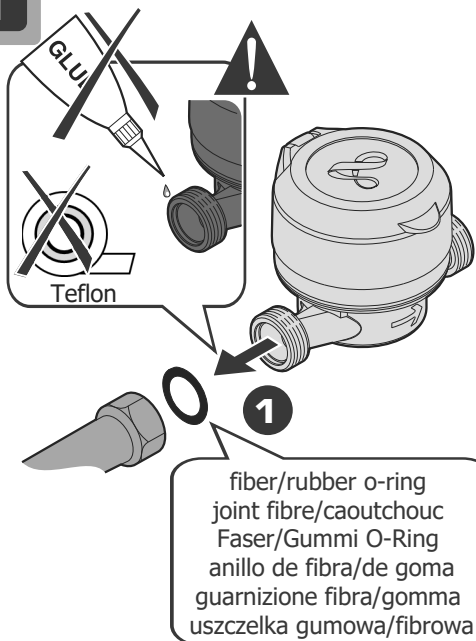

AURIGA DN15/20

AURIGA DN25/32/40

maximum 3 months
 3 mois maximum
 maximal 3 Monate
 máximo 3 meses
 massimo 3 mesi
 maksymalnie 3 miesiące

50°C max.

cold water
 eau froide
 kaltes Wasser
 agua fria
 acqua fredda
 woda zimna

<1°C

U0 / D0

16 Bar max.

Q_4 max.

$Q_4 = 1.25 \times Q_3$

0.1 g/l max.

Ø 0.1 mm max.

80 kg max.