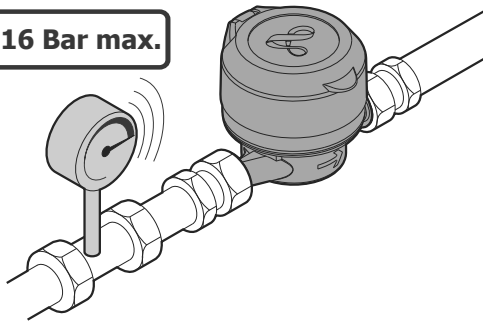

<1°C

U0 / D0

16 Bar max.

Q_4 max.

$Q_4 = 1.25 \times Q_3$

0.1 g/l max.

Ø 0.1 mm max.

80 kg max.