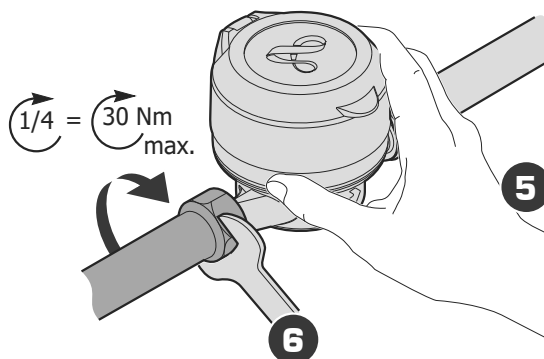

AURIGA DN15/20

AURIGA DN25/32/40

maximum 3 months
 3 mois maximum
 maximal 3 Monate
 máximo 3 meses
 massimo 3 mesi
 maksymalnie 3 miesiące

50°C max.

cold water
 eau froide
 kaltes Wasser
 agua fria
 acqua fredda
 woda zimna

<1°C

U0 / D0

16 Bar max.

Q_4 max.

$Q_4 = 1.25 \times Q_3$

0.1 g/l max.

Ø 0.1 mm max.

80 kg max.