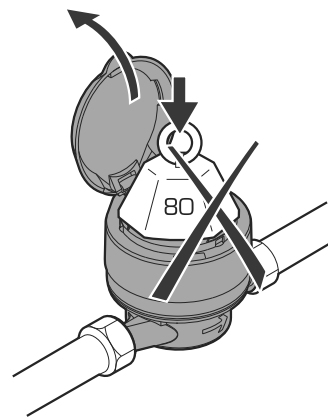

<1°C

U0 / D0

16 Bar max.

Q_4 max.

$Q_4 = 1.25 \times Q_3$

0.1 g/l max.

Ø 0.1 mm max.

80 kg max.