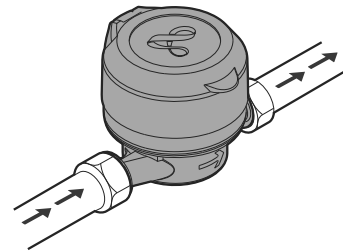

AURIGA DN15/20

AURIGA DN25/32/40

maximum 3 months
 3 mois maximum
 maximal 3 Monate
 máximo 3 meses
 massimo 3 mesi
 maksymalnie 3 miesiące

50°C max.

cold water
 eau froide
 kaltes Wasser
 agua fria
 acqua fredda
 woda zimna

<1°C

U0 / D0

16 Bar max.

Q_4 max.

$Q_4 = 1.25 \times Q_3$

0.1 g/l max.

Ø 0.1 mm max.

80 kg max.