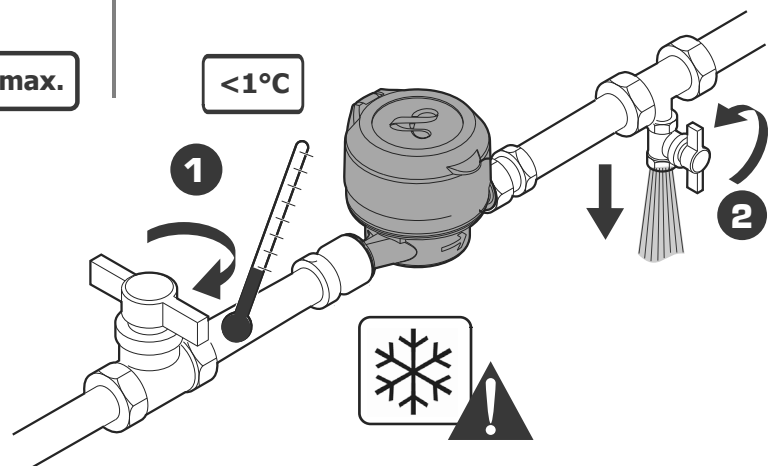

<1°C

U0 / D0

16 Bar max.

Q_4 max.

$Q_4 = 1.25 \times Q_3$

0.1 g/l max.

Ø 0.1 mm max.

80 kg max.