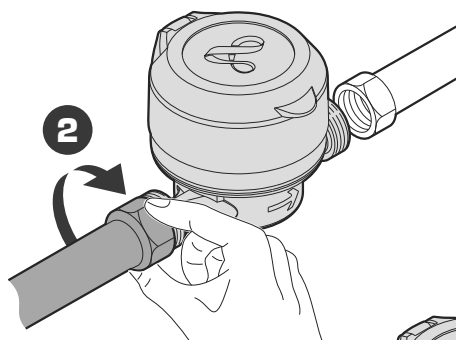

AURIGA DN15/20

AURIGA DN25/32/40

maximum 3 months
 3 mois maximum
 maximal 3 Monate
 máximo 3 meses
 massimo 3 mesi
 maksymalnie 3 miesiące

50°C max.

cold water
 eau froide
 kaltes Wasser
 agua fria
 acqua fredda
 woda zimna

<1°C

U0 / D0

16 Bar max.

Q_4 max.

$Q_4 = 1.25 \times Q_3$

0.1 g/l max.

Ø 0.1 mm max.

80 kg max.