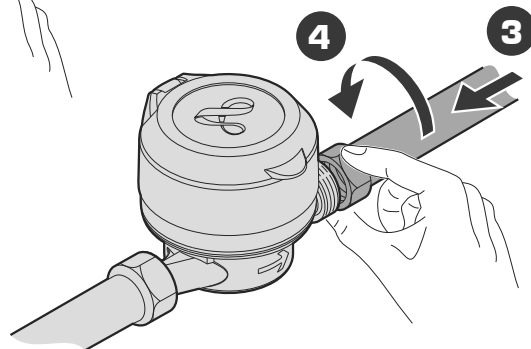

<1°C

U0 / D0

16 Bar max.

Q_4 max.

$Q_4 = 1.25 \times Q_3$

0.1 g/l max.

Ø 0.1 mm max.

80 kg max.