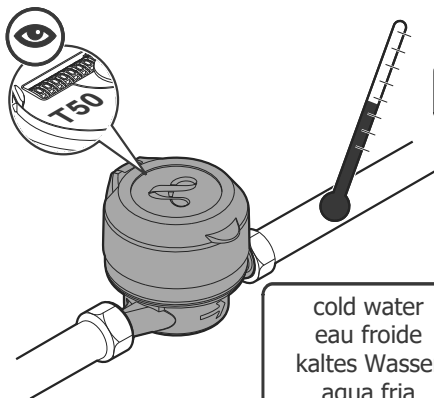

AURIGA DN15/20

AURIGA DN25/32/40

maximum 3 months
 3 mois maximum
 maximal 3 Monate
 máximo 3 meses
 massimo 3 mesi
 maksymalnie 3 miesiące

50°C max.

cold water
 eau froide
 kaltes Wasser
 agua fria
 acqua fredda
 woda zimna

<1°C

U0 / D0

16 Bar max.

Q_4 max.

$Q_4 = 1.25 \times Q_3$

0.1 g/l max.

Ø 0.1 mm max.

80 kg max.