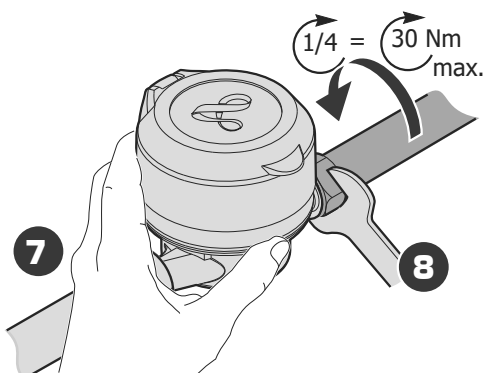

AURIGA DN15/20

AURIGA DN25/32/40

maximum 3 months
 3 mois maximum
 maximal 3 Monate
 máximo 3 meses
 massimo 3 mesi
 maksymalnie 3 miesiące

50°C max.

cold water
 eau froide
 kaltes Wasser
 agua fria
 acqua fredda
 woda zimna

<1°C

U0 / D0

16 Bar max.

Q_4 max.

$Q_4 = 1.25 \times Q_3$

0.1 g/l max.

Ø 0.1 mm max.

80 kg max.