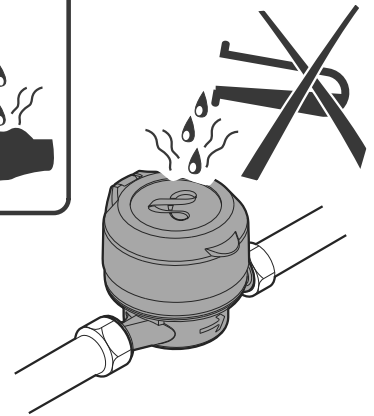

<1°C

U0 / D0

16 Bar max.

Q_4 max.

$Q_4 = 1.25 \times Q_3$

0.1 g/l max.

Ø 0.1 mm max.

80 kg max.